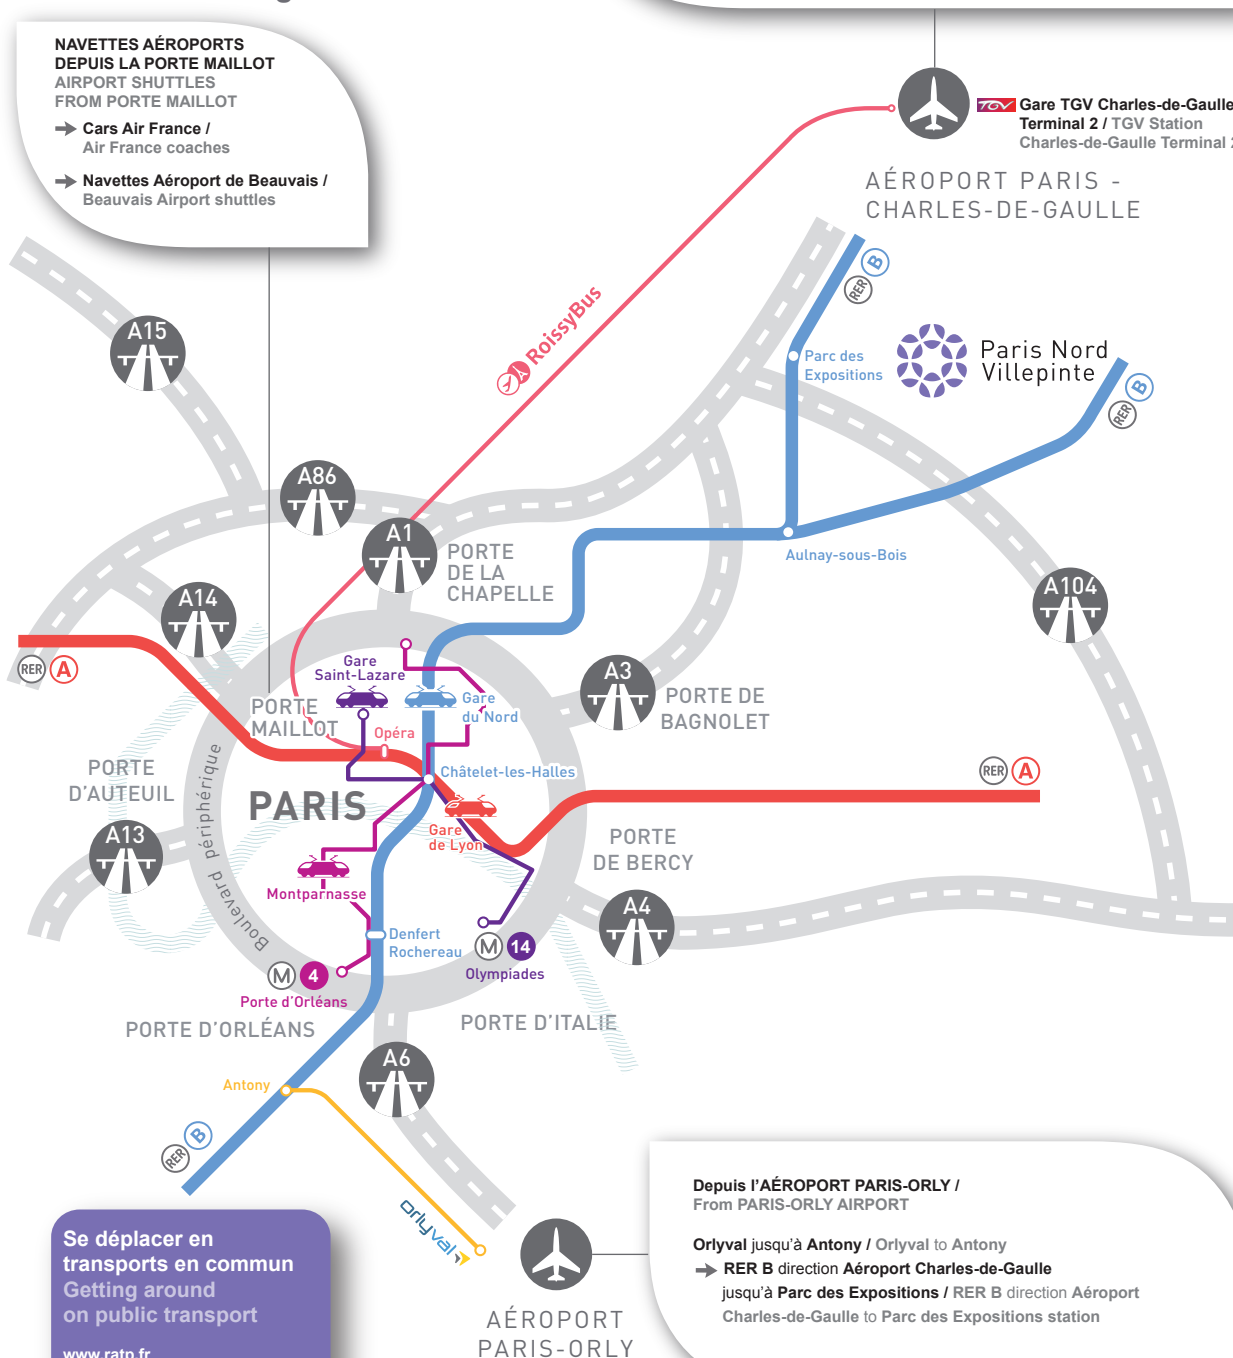

# Paris Nord Villepinte

## Comment y accéder ? How to get here

RER B direction Saint-Rémy-lès-Chevreuse jusqu'à Parc des Expositions /  
RER B direction Saint-Rémy-lès-Chevreuse to Parc des Expositions station

Se déplacer en transports en commun  
Getting around on public transport

Depuis l'AÉROPORT PARIS-ORLY /  
From PARIS-ORLY AIRPORT

Orlyval jusqu'à Antony / Orlyval to Antony  
→ RER B direction Aéroport Charles-de-Gaulle jusqu'à Parc des Expositions / RER B direction Aéroport Charles-de-Gaulle to Parc des Expositions station